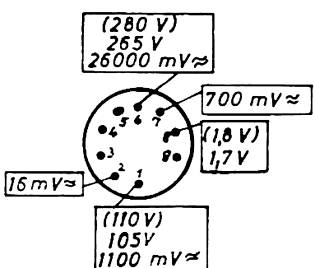

Rö<sub>1</sub>  
ECC 83

Rö<sub>2</sub>  
ECC 83

Rö<sub>3</sub>  
ECC 82

Ausgabe	Änderung	Tag	Name

Tag	Name
Gez. 9.9.63	<i>[Signature]</i>
Gepr. 12.3.63	<i>[Signature]</i>
Norm.	

Echo-king

**Dynacord**

109 - 102

Schaltbild